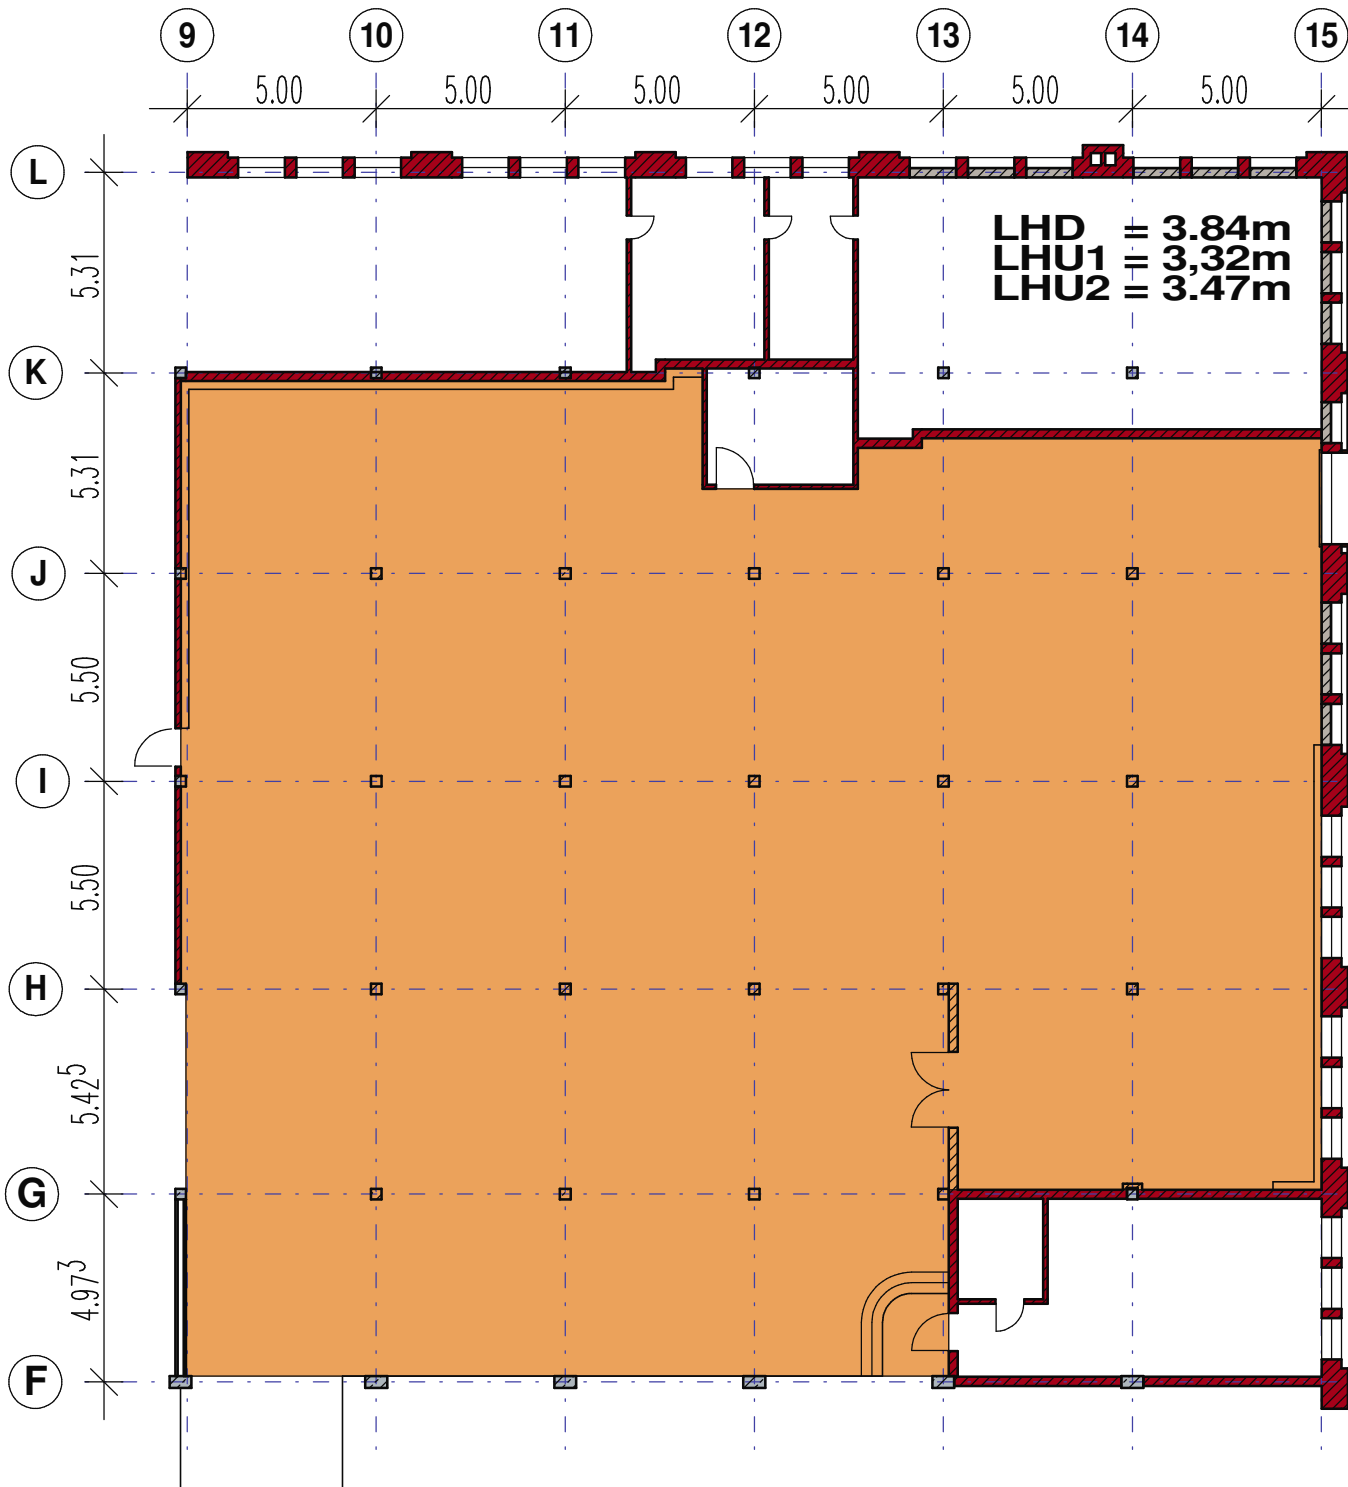

KNECHTSCHER HALLEN

KRANHAUS KEIMZELLE 2

ROLLTOR - EINGANG

 Fläche Gesamt: 714 m²

Grundriss M 1:200